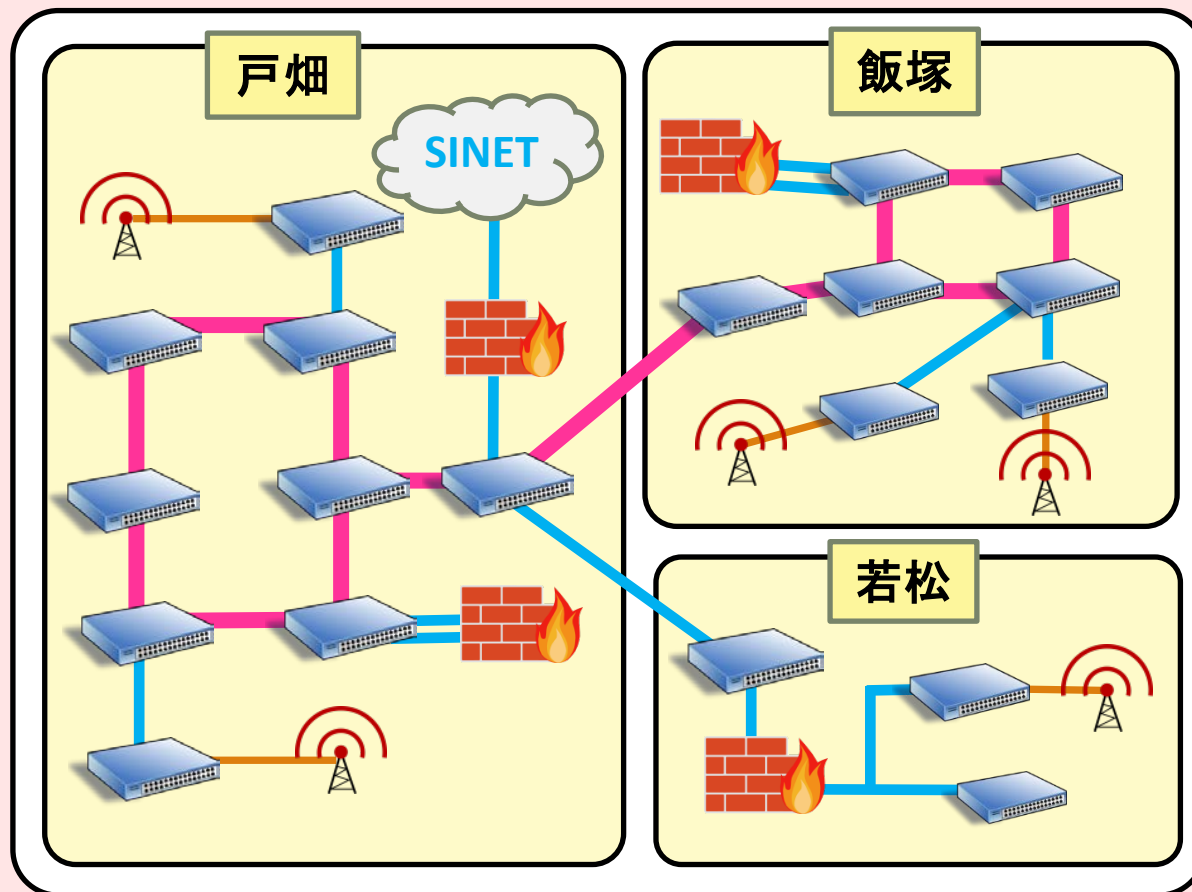

超高速なキャンパス ネットワークを実現しました

- 高速無線LAN
全学に255台設置
最大1.3Gbpsで
通信可能
- 最大40Gbpsで
通信(有線)
- 仮想FWでセキュア